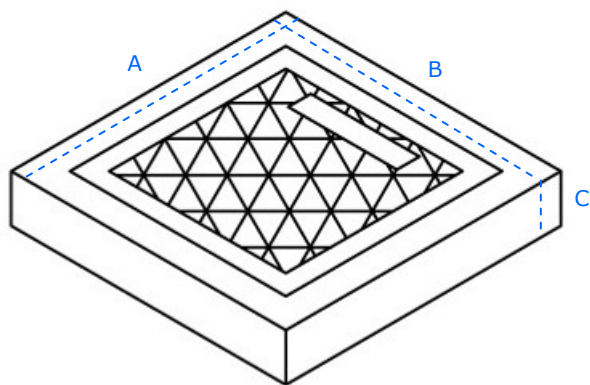

CHIUSINI PER UTENZE

CHIUSINO ENEL			TAPPO
Misura cm. A x B h. C	Codice	Peso	Misura cm. D x E
40 x 40 h. 6	112040	kg. 20	28 x 28
50 x 50 h. 6	112050	kg. 36	38 x 38
60 x 60 h. 6	112060	kg. 51	38 x 38

CHIUSINO ENEL CARRABILE			TAPPO
Misura cm. A x B h. C	Codice	Peso	Misura cm. D x E
70 x 70 h. 12	113070	kg. 125	55 x 55

CHIUSINO TELECOM			TAPPO
Misura cm. A x B h. C	Codice	Peso	Misura cm. D x E
40 x 40 h. 6	114040	kg. 20	28 x 28
50 x 50 h. 6	114050	kg. 36	38 x 38
60 x 60 h. 6	114060	kg. 51	38 x 38

CHIUSINO TELECOM CARRABILE			TAPPO
Misura cm. A x B h. C	Codice	Peso	Misura cm. D x E
70 x 70 h. 12	113070	kg. 125	55 x 55