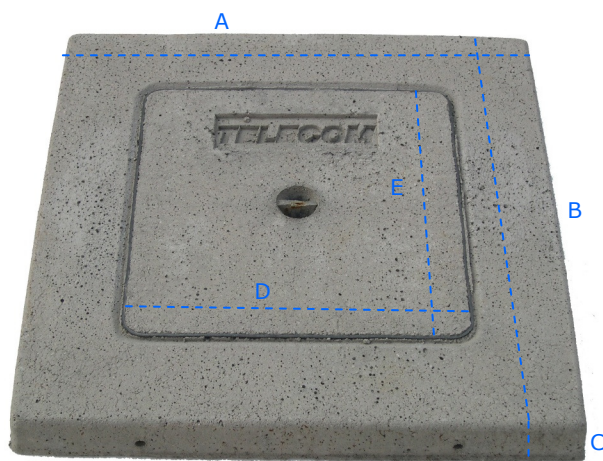

CHIUSINI PER UTENZE

CHIUSINO ENEL			TAPPO
Misura cm. A x B h. C	Codice	Peso	Misura cm. D x E
40 x 40 h. 6	112040	kg. 20	28 x 28
50 x 50 h. 6	112050	kg. 36	38 x 38
60 x 60 h. 6	112060	kg. 51	38 x 38

CHIUSINO ENEL CARRABILE			TAPPO
Misura cm. A x B h. C	Codice	Peso	Misura cm. D x E
70 x 70 h. 12	113070	kg. 125	55 x 55

CHIUSINO TELECOM			TAPPO
Misura cm. A x B h. C	Codice	Peso	Misura cm. D x E
40 x 40 h. 6	114040	kg. 20	28 x 28
50 x 50 h. 6	114050	kg. 36	38 x 38
60 x 60 h. 6	114060	kg. 51	38 x 38

CHIUSINO TELECOM CARRABILE			TAPPO
Misura cm. A x B h. C	Codice	Peso	Misura cm. D x E
70 x 70 h. 12	113070	kg. 125	55 x 55