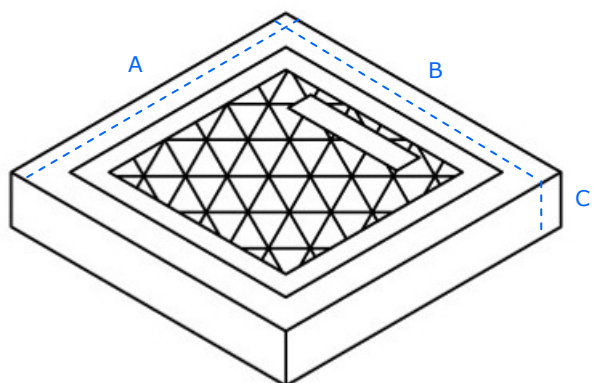

CHIUSINI PER UTENZE

CHIUSINO ENEL			TAPPO
Misura cm. A x B h. C	Codice	Peso	Misura cm. D x E
40 x 40 h. 6	112040	kg. 20	28 x 28
50 x 50 h. 6	112050	kg. 36	38 x 38
60 x 60 h. 6	112060	kg. 51	38 x 38

CHIUSINO ENEL CARRABILE			TAPPO
Misura cm. A x B h. C	Codice	Peso	Misura cm. D x E
70 x 70 h. 12	113070	kg. 125	55 x 55

CHIUSINO TELECOM			TAPPO
Misura cm. A x B h. C	Codice	Peso	Misura cm. D x E
40 x 40 h. 6	114040	kg. 20	28 x 28
50 x 50 h. 6	114050	kg. 36	38 x 38
60 x 60 h. 6	114060	kg. 51	38 x 38

CHIUSINO TELECOM CARRABILE			TAPPO
Misura cm. A x B h. C	Codice	Peso	Misura cm. D x E
70 x 70 h. 12	113070	kg. 125	55 x 55