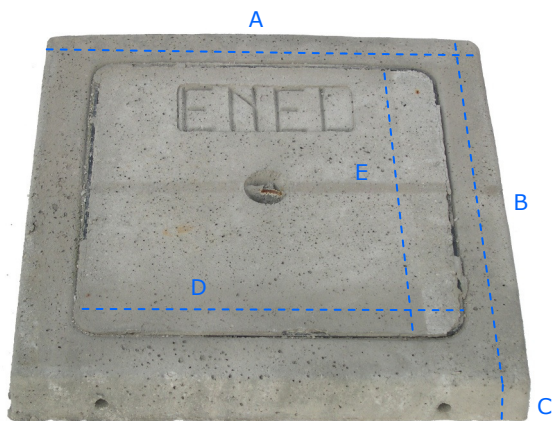

CHIUSINI PER UTENZE

CHIUSINO ENEL			TAPPO
Misura cm. A x B h. C	Codice	Peso	Misura cm. D x E
40 x 40 h. 6	112040	kg. 20	28 x 28
50 x 50 h. 6	112050	kg. 36	38 x 38
60 x 60 h. 6	112060	kg. 51	38 x 38

CHIUSINO ENEL CARRABILE			TAPPO
Misura cm. A x B h. C	Codice	Peso	Misura cm. D x E
70 x 70 h. 12	113070	kg. 125	55 x 55

CHIUSINO TELECOM			TAPPO
Misura cm. A x B h. C	Codice	Peso	Misura cm. D x E
40 x 40 h. 6	114040	kg. 20	28 x 28
50 x 50 h. 6	114050	kg. 36	38 x 38
60 x 60 h. 6	114060	kg. 51	38 x 38

CHIUSINO TELECOM CARRABILE			TAPPO
Misura cm. A x B h. C	Codice	Peso	Misura cm. D x E
70 x 70 h. 12	113070	kg. 125	55 x 55